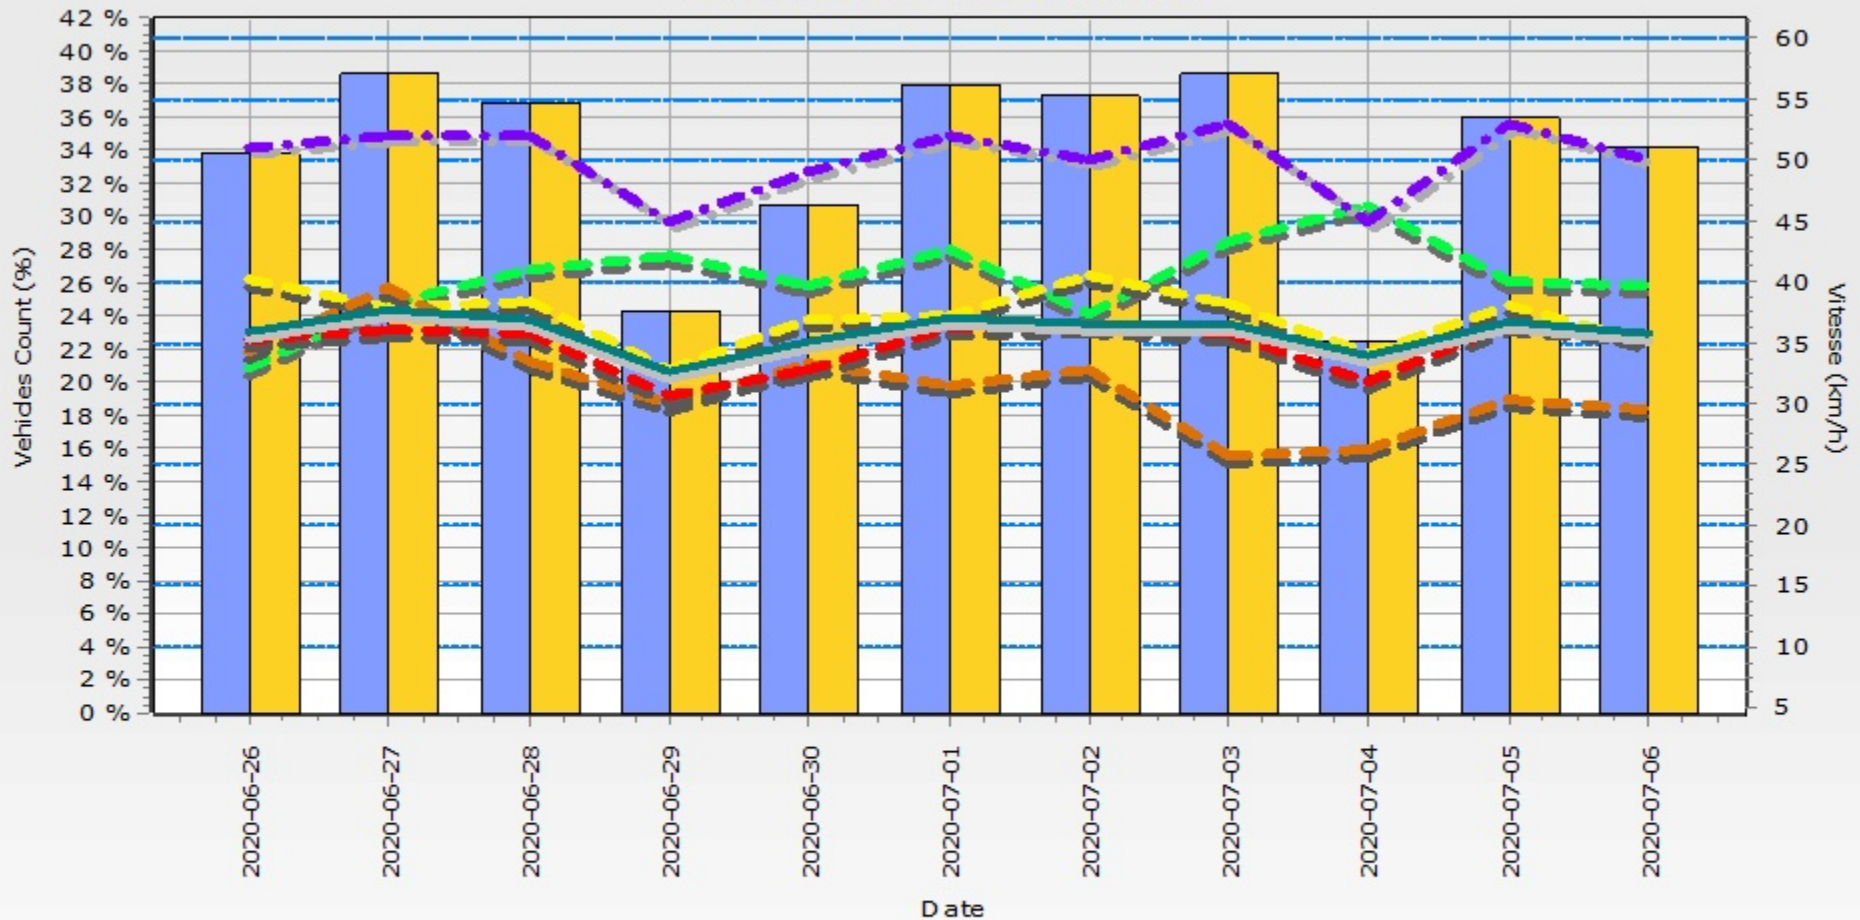

Location: Nyctale

Description: 15 juin au 3 juillet

Data File:

Sommaire de vitesse

- Vitesse Tolérée+ (Day.Avg=24.00)
- Voitures (Avg: 37.20)
- Moyenne vitesse (35.90)
- Limite de Vitesse+ (Day.Avg=24.00)
- Fourgonette/VUS (Avg: 31.50)
- Vélo/Compacte (Avg: 40.31)
- 85% Percentile Speed (Avg: 50.18)
- Camion/Bus (Avg: 34.79)