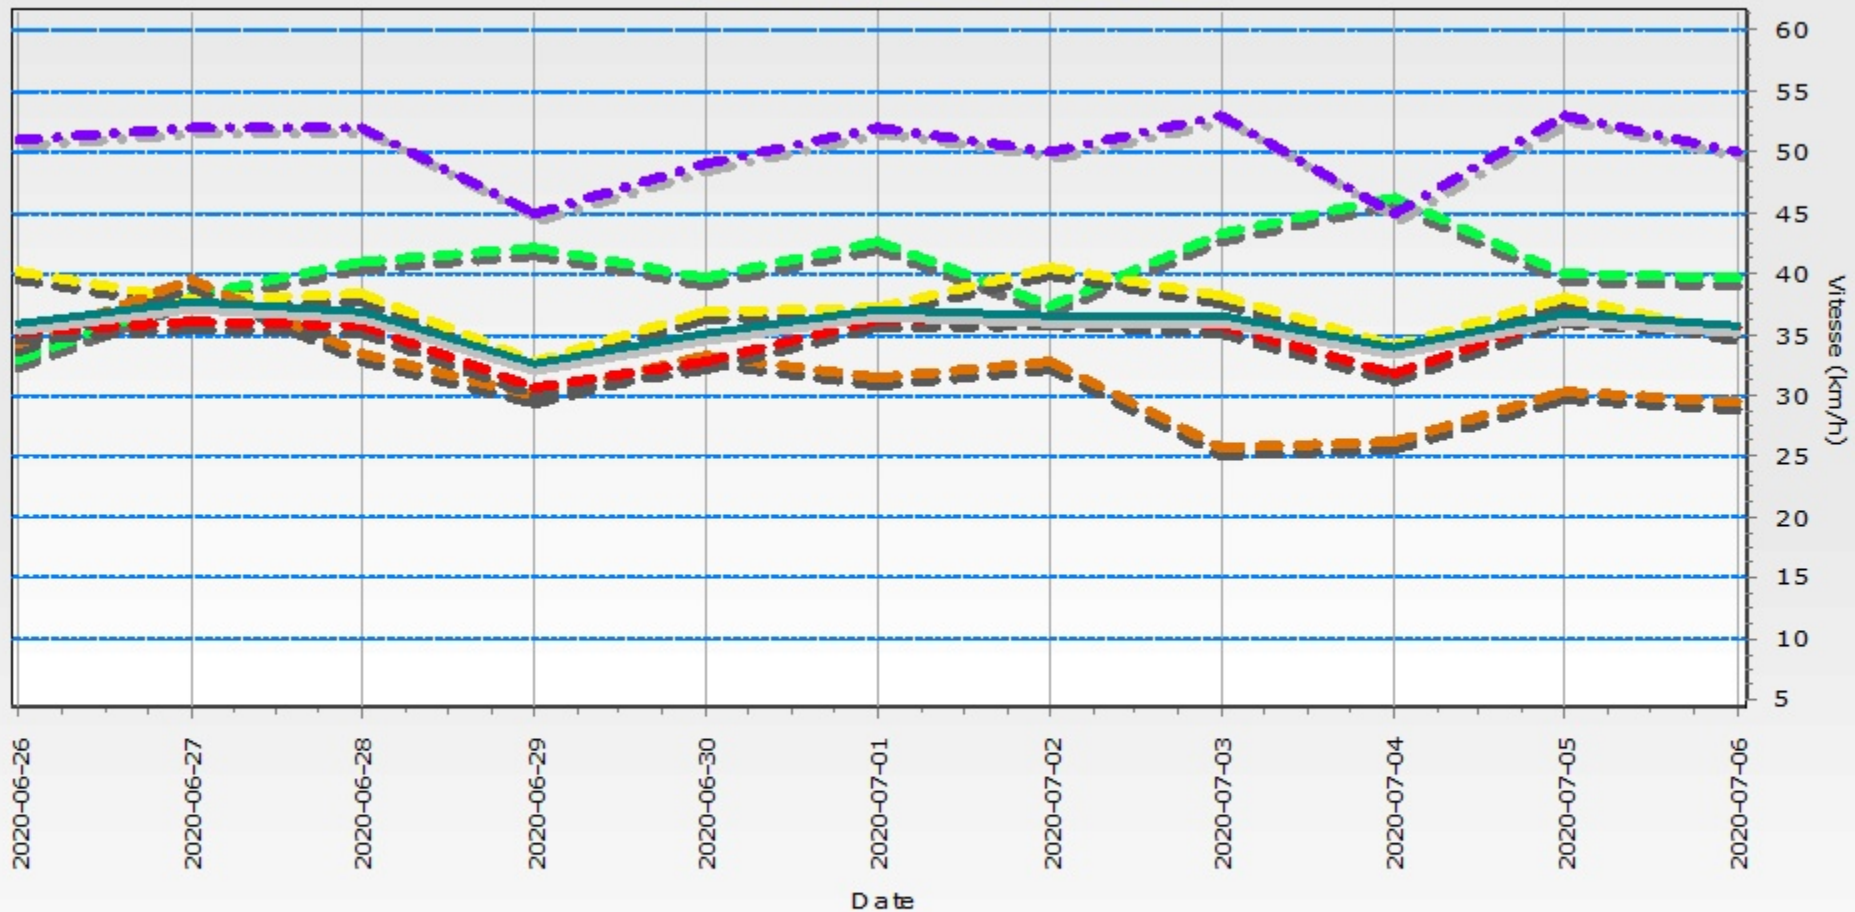

Location: Nyctale

Description: 15 juin au 3 juillet

Data File:

Sommaire de vitesse

- Vitesse Tolérée+ (Day.Avg=24.00)
- Voitures (Avg: 37.20)
- Moyenne vitesse (35.90)
- Limite de Vitesse+ (Day.Avg=24.00)
- Fourgonette/VUS (Avg: 31.50)
- 85% Percentile Speed (Avg: 50.18)
- Vélo/Compacte (Avg: 40.31)
- Camion/Bus (Avg: 34.79)