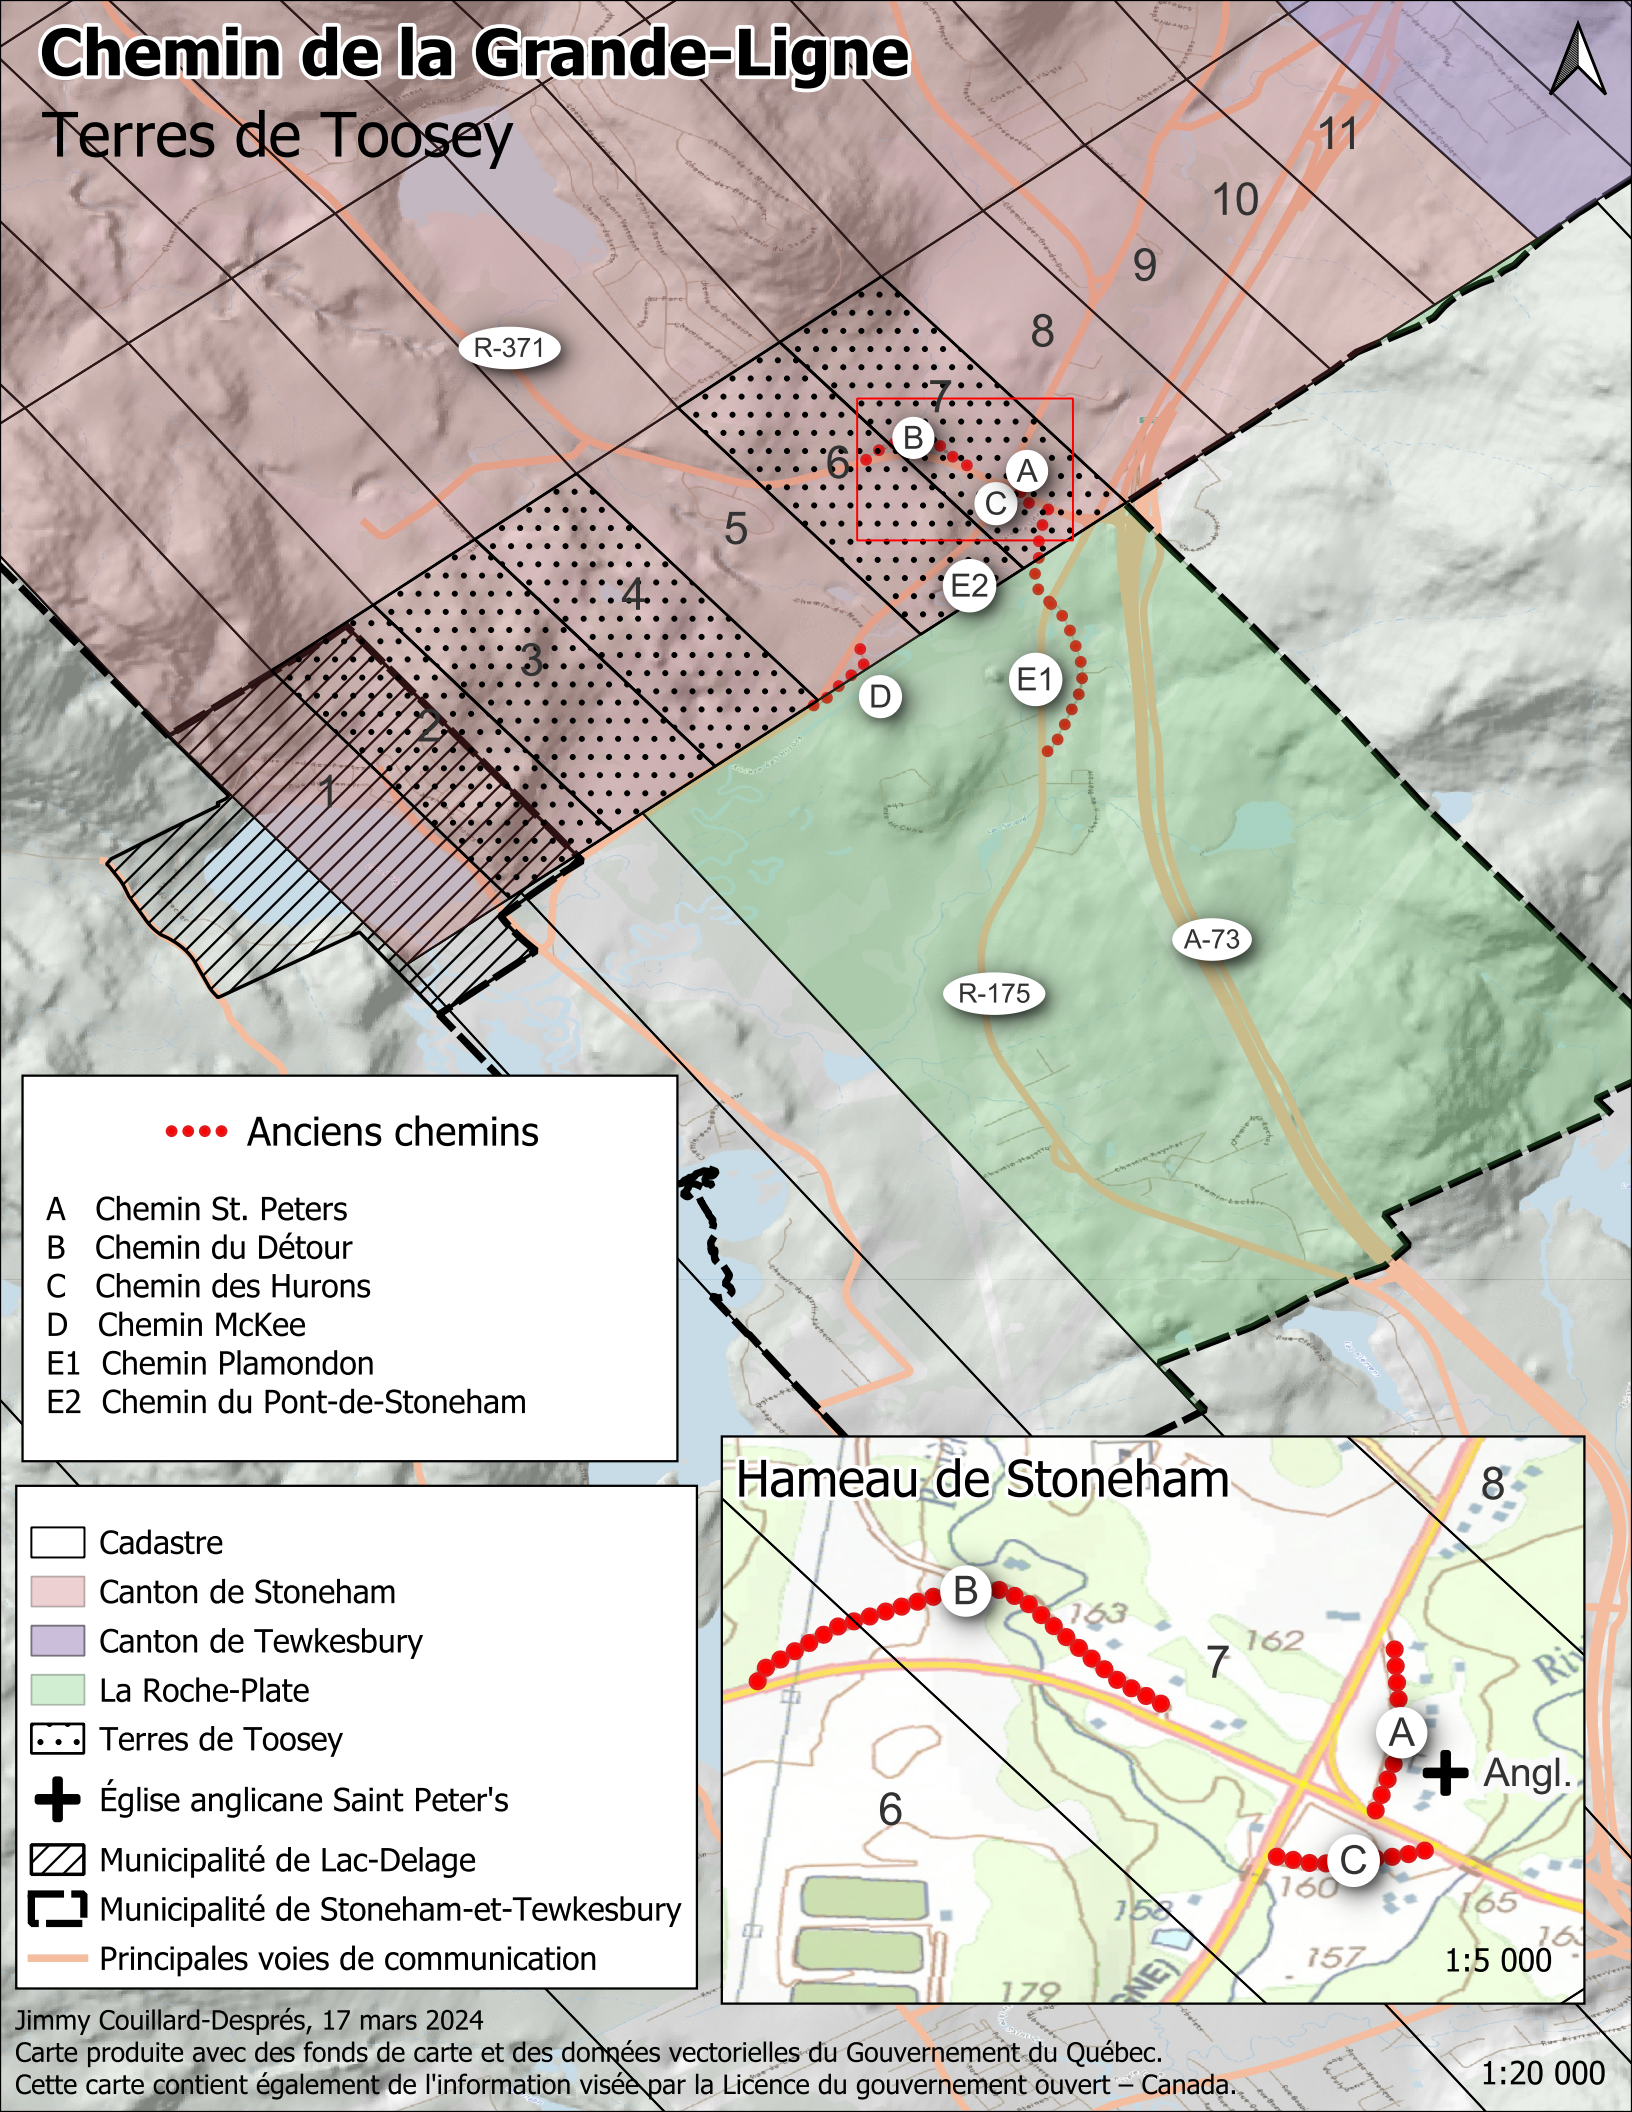

# Chemin de la Grande-Ligne

## Terres de Toosey

Jimmy Couillard-Després, 17 mars 2024

Carte produite avec des fonds de carte et des données vectorielles du Gouvernement du Québec.

Cette carte contient également de l'information visée par la Licence du gouvernement ouvert - Canada.

1:20 000