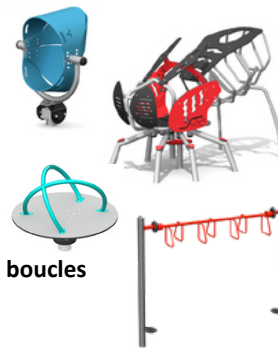

MODULES DE JEUX SUPPLÉMENTAIRES AU PARC DES FONDATEURS

C'EST LE TEMPS DE VOTER ENTRE LES 3 PROPOSITIONS RÉSUMÉES CI-DESSOUS !

CONCEPT ■ Jambette

DESCRIPTION générale

1 module principal : bloc psychomoteur

Capacité d'accueil : 35 à 40 enfants
Hauteur de chute : 3,4 m

- 2 glissades
- 1 toit cabane
- 1 pont de câbles
- 4 éléments grimpeurs (prises d'escalade, échelle, etc.)
- 1 panneau ludique
- 12 panneaux décoratifs thématiques
- 1 podium oscillant
- 2 mâts indépendants (arbres avec marchepieds)
- 1 siège cosy - hamac

4 modules satellites

- **Le nid berçant**
18 mois à 12 ans - Capacité : 1
- **La bestiole**
18 mois à 12 ans - Capacité : 1 à 6
- **Le tourniquet Xyrä**
18 mois à 12 ans - Capacité : 1 à 4
- **L'échelle horizontale oscillante à boucles**
5 à 12 ans - Capacité : 6 -
Hauteur de chute : 2,4 m

1 module satellite

- **Le tipi Carrousel**
5 à 12 ans - Capacité : 1 à 8
Hauteur de chute : 1 m

Matériaux

Bois certifié FSC, acier galvanisé, acier inoxydable, cordes renforcées d'acier, panneaux de plastique EcoCoreMD (100% recyclés)